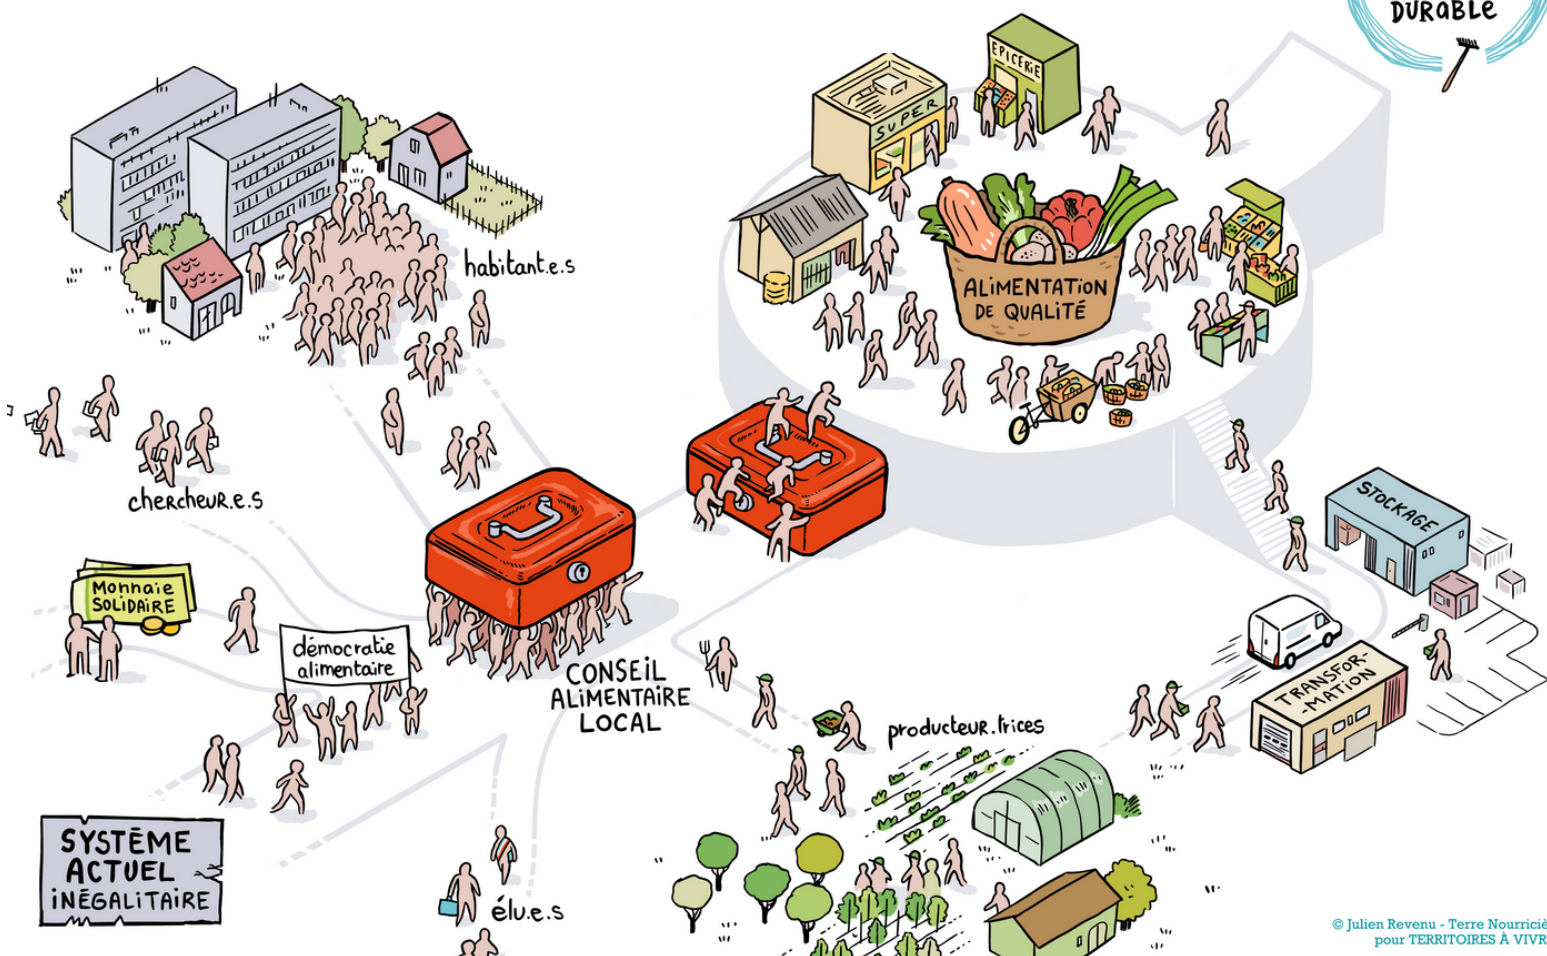

UN AUTRE MONDE EST POSSIBLE SI NOUS SOMMES CAPABLES DE L'IMAGINER...

VERS UNE CAISSE ALIMENTAIRE COMMUNE A MONTPELLIER?

ASSOCIATIONS ET HABITANT.E.S RÉUNIS DANS LE COLLECTIF "TERRITOIRES A VIVRES" SE MOBILISENT POUR PORTER UNE EXPÉRIMENTATION VISANT À LUTTER CONTRE LES INÉGALITÉS ALIMENTAIRES EN FAVORISANT L'ACCÈS À UNE ALIMENTATION DURABLE POUR TOU.TE.S

HABITANT.E.S DE MONTPELLIER !

REJOIGNEZ LE COMITÉ CITOYEN DE L'ALIMENTATION ET PARTICIPEZ A CETTE EXPÉRIMENTATION COLLECTIVE !

© Julien Revenu - Terre Nourricière pour TERRITOIRES À VIVRES

Financé par